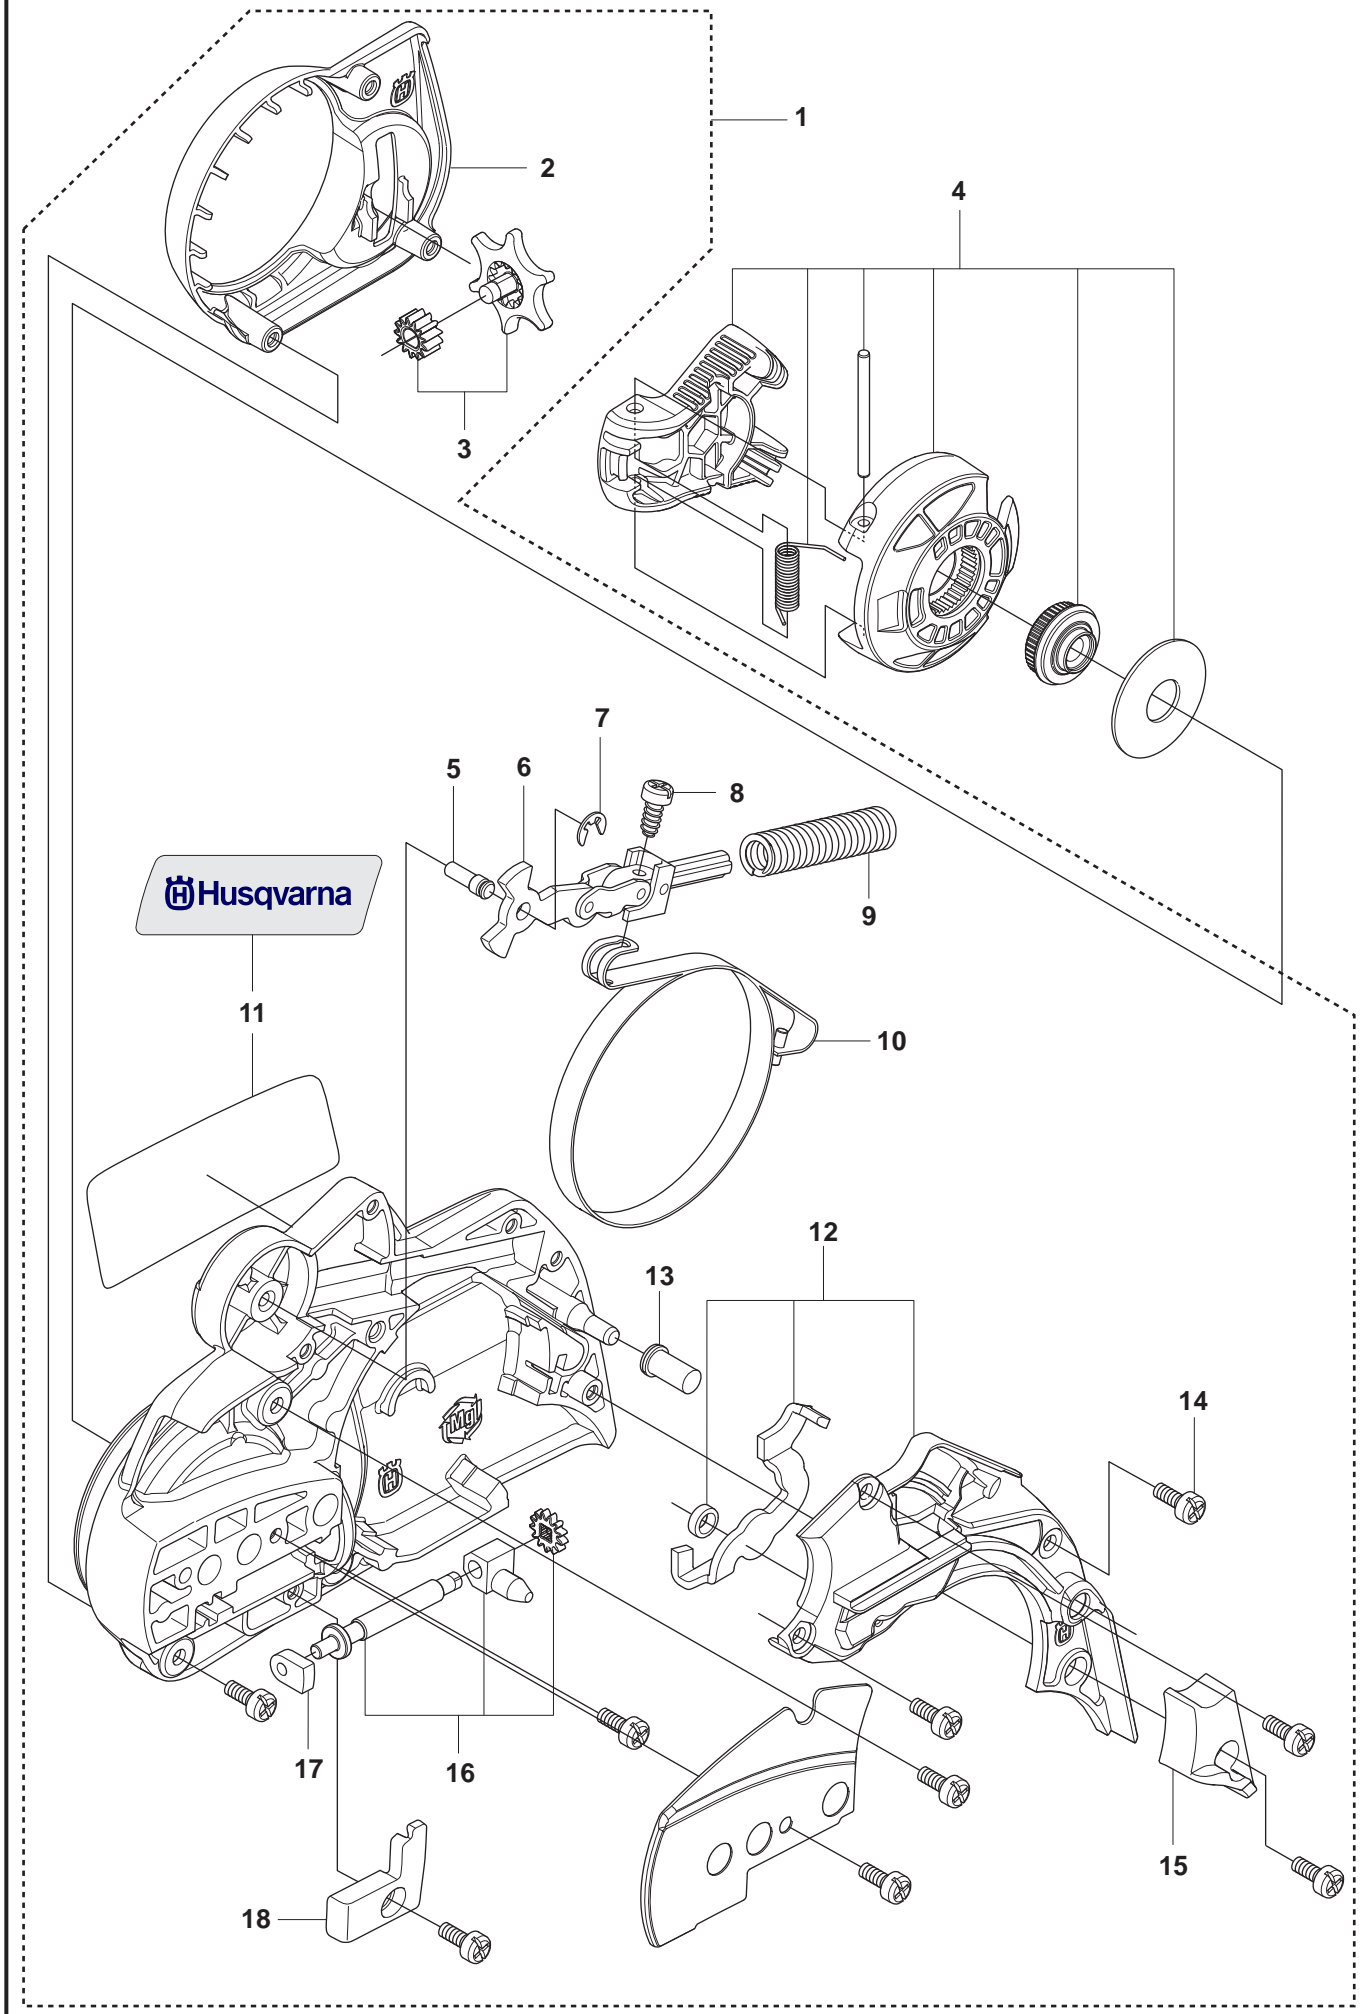

Reservdelar

A

TrioBrake

Page A

Position	Article	Quantity	Notes	Kit
1	537 10 78-02	1	353	
1	537 10 78-05	1	346XP	
2	503 89 29-01	1		1
3	503 21 70-10	1		1
4	503 89 08-02	1		1
5	503 46 59-01	1		1
6	735 31 08-20	1		1
7	537 04 30-02	1		1
8	537 37 04-01	1		1
9	503 85 52-01	1		1
10	537 05 79-01	1		1
11	537 05 80-01	1		1
12	503 21 70-10	5		1
13	537 08 90-01	1		1
14	503 75 18-02	1		1
15	503 85 66-01	1		1
16	503 22 00-01	2		

B

TrioBrake

Page B

Position	Article	Quantity	Notes	Kit
1	505 32 42-01	1	345e	
2	537 39 26-01	1		1
3	537 34 72-01	1		1
4	537 34 78-01	1		
6	503 89 08-02	1		1
7	735 31 08-20	1		1
8	503 21 70-10	1		1
9	503 46 59-01	1		1
10	537 04 30-02	1		1
11	544 35 75-01	1		1
12	502 30 61-01	1		1
13	503 85 52-01	1		1
14	503 21 70-10	9		1
15	544 08 30-01	1		1
16	537 39 29-01	1		1
17	544 84 55-01	1		1
18	537 34 76-01	1		1

C

TrioBrake

Page C

Position	Article	Quantity	Notes	Kit
1	503 21 70-10	1		
2	537 05 88-01	1		
3	503 21 75-35	1		14
4	721 12 13-30	1		14
5	537 05 92-01	1		14
6	537 13 01-01	1		14
7	537 26 58-01	1		14
8	537 16 50-02	1		
9	537 05 81-03	1		
10	503 85 44-01	1		15
11	503 99 86-01	5		15
12	720 18 25-20	1		15
13	503 85 45-01	1		15
14	537 35 95-01	1		15
15	537 09 96-08			